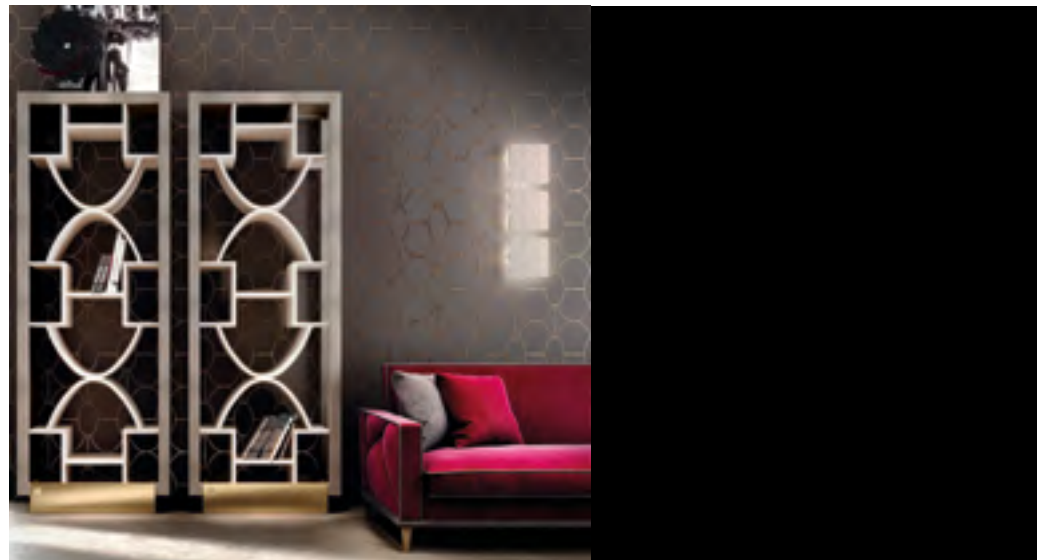

- TOWER** **MSG008-EL** Libreria senza fondo, Telaio finitura essenza Oak Titanium Grey, Scaffalatura laccata Beige Truly Taupe, Inserti metallizzati Warm Gold
L.80 H.225 P.49
MSG008-EL Backless bookcase, Oak Titanium Grey wood finish frame, Beige Truly Taupe lacquered shelving, Warm Gold metallic inserts
W.80 H.225 D.49
- HUGO** **MSG012** Divano 3 posti, Tessuto MC 400/25 CAT. B + Profili tessuto MC 500/01 CAT. B, Piedi finitura metallizzata Warm Gold
L.270 H.86 P.103
MSG012 3 seater Sofa, Faux-leather fabric WW 12576 CAT. B + Fabric profiles MC 500/01 CAT.B, Warm Gold metallic Feet
W.270 H.86 D.103
- WALL** **MSC020** Carta da parati (al ML). Rapporto in larghezza 26 cm, rapporto in altezza 45 cm, Colore Grigio con Oro 6029
MSC020 Wallpaper (1m). Repeat pattern width 26 cm, repeat pattern height 45 cm, Grigio with Gold 6029 color
- SIXTY** **MSI010** Applique a led, Finitura laccata Beige Truly Taupe
L.24 H.22 P.7
MSI010 Led wall lamp, Lacquered finish Beige Truly Taupe
W.24 H.22 D.7